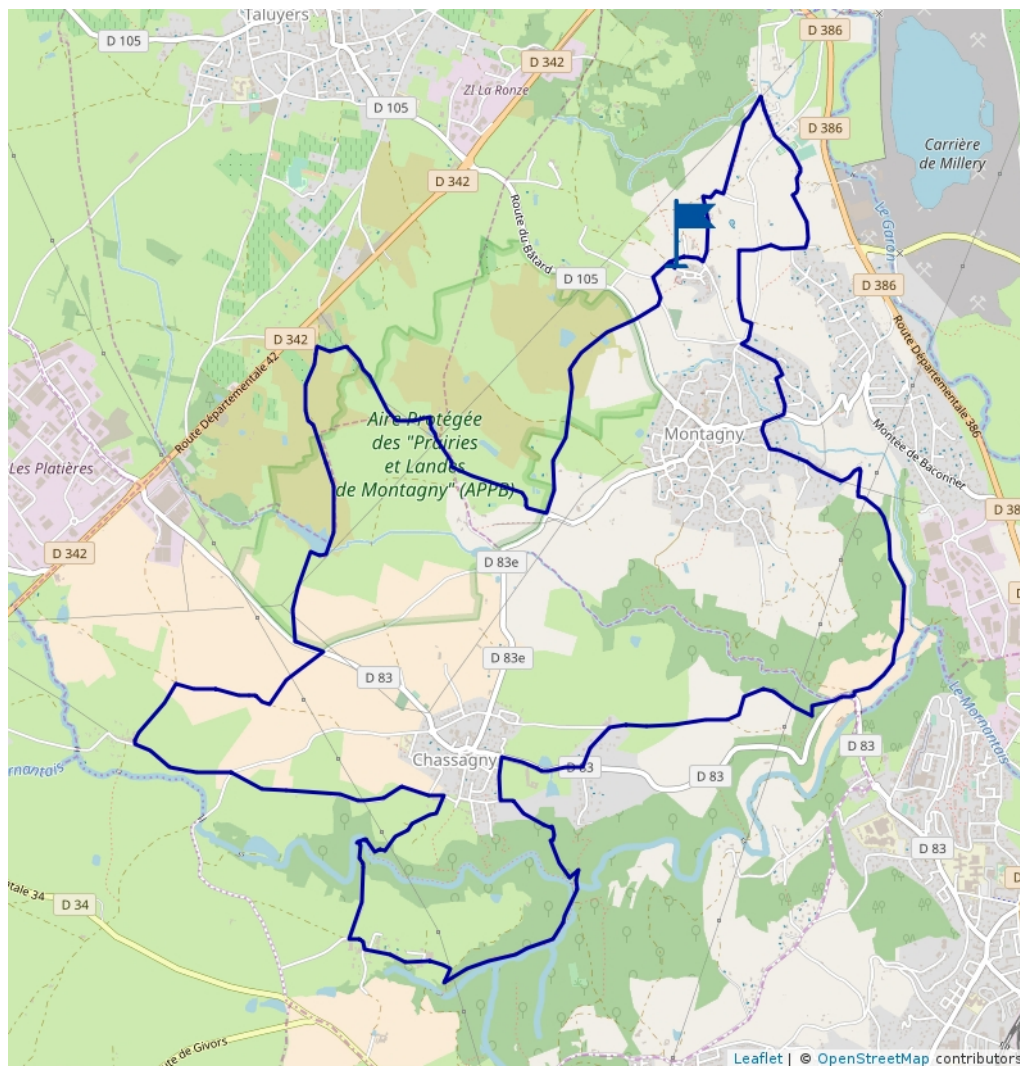

Circuit 231 - Les Landes de Montagny

Proposé par :

Office de Tourisme de la Vallée du Garon

"Ce PDF a été généré à partir de Cirkwi, la plateforme de partage d'activités touristiques qui vous fait voyager"

www.cirkwi.com/circuit/96063

OT Vallée du Garon - E. Brandon

Au départ du Vieux Bourg médiéval, vous cheminerez dans une partie de l'Espace naturel sensible des Landes de Montagny jusqu'à Chassagny. Les Landes de Montagny sont soumises à un arrêté préfectoral de protection du biotope depuis 1993, afin de préserver la diversité écologique de ce milieu naturel d'une grande richesse. Niveau : Difficile / Départ : parking en-dessous de la chapelle romane, Route du Vieux Bourg, Montagny / Rotation : anti-horaire